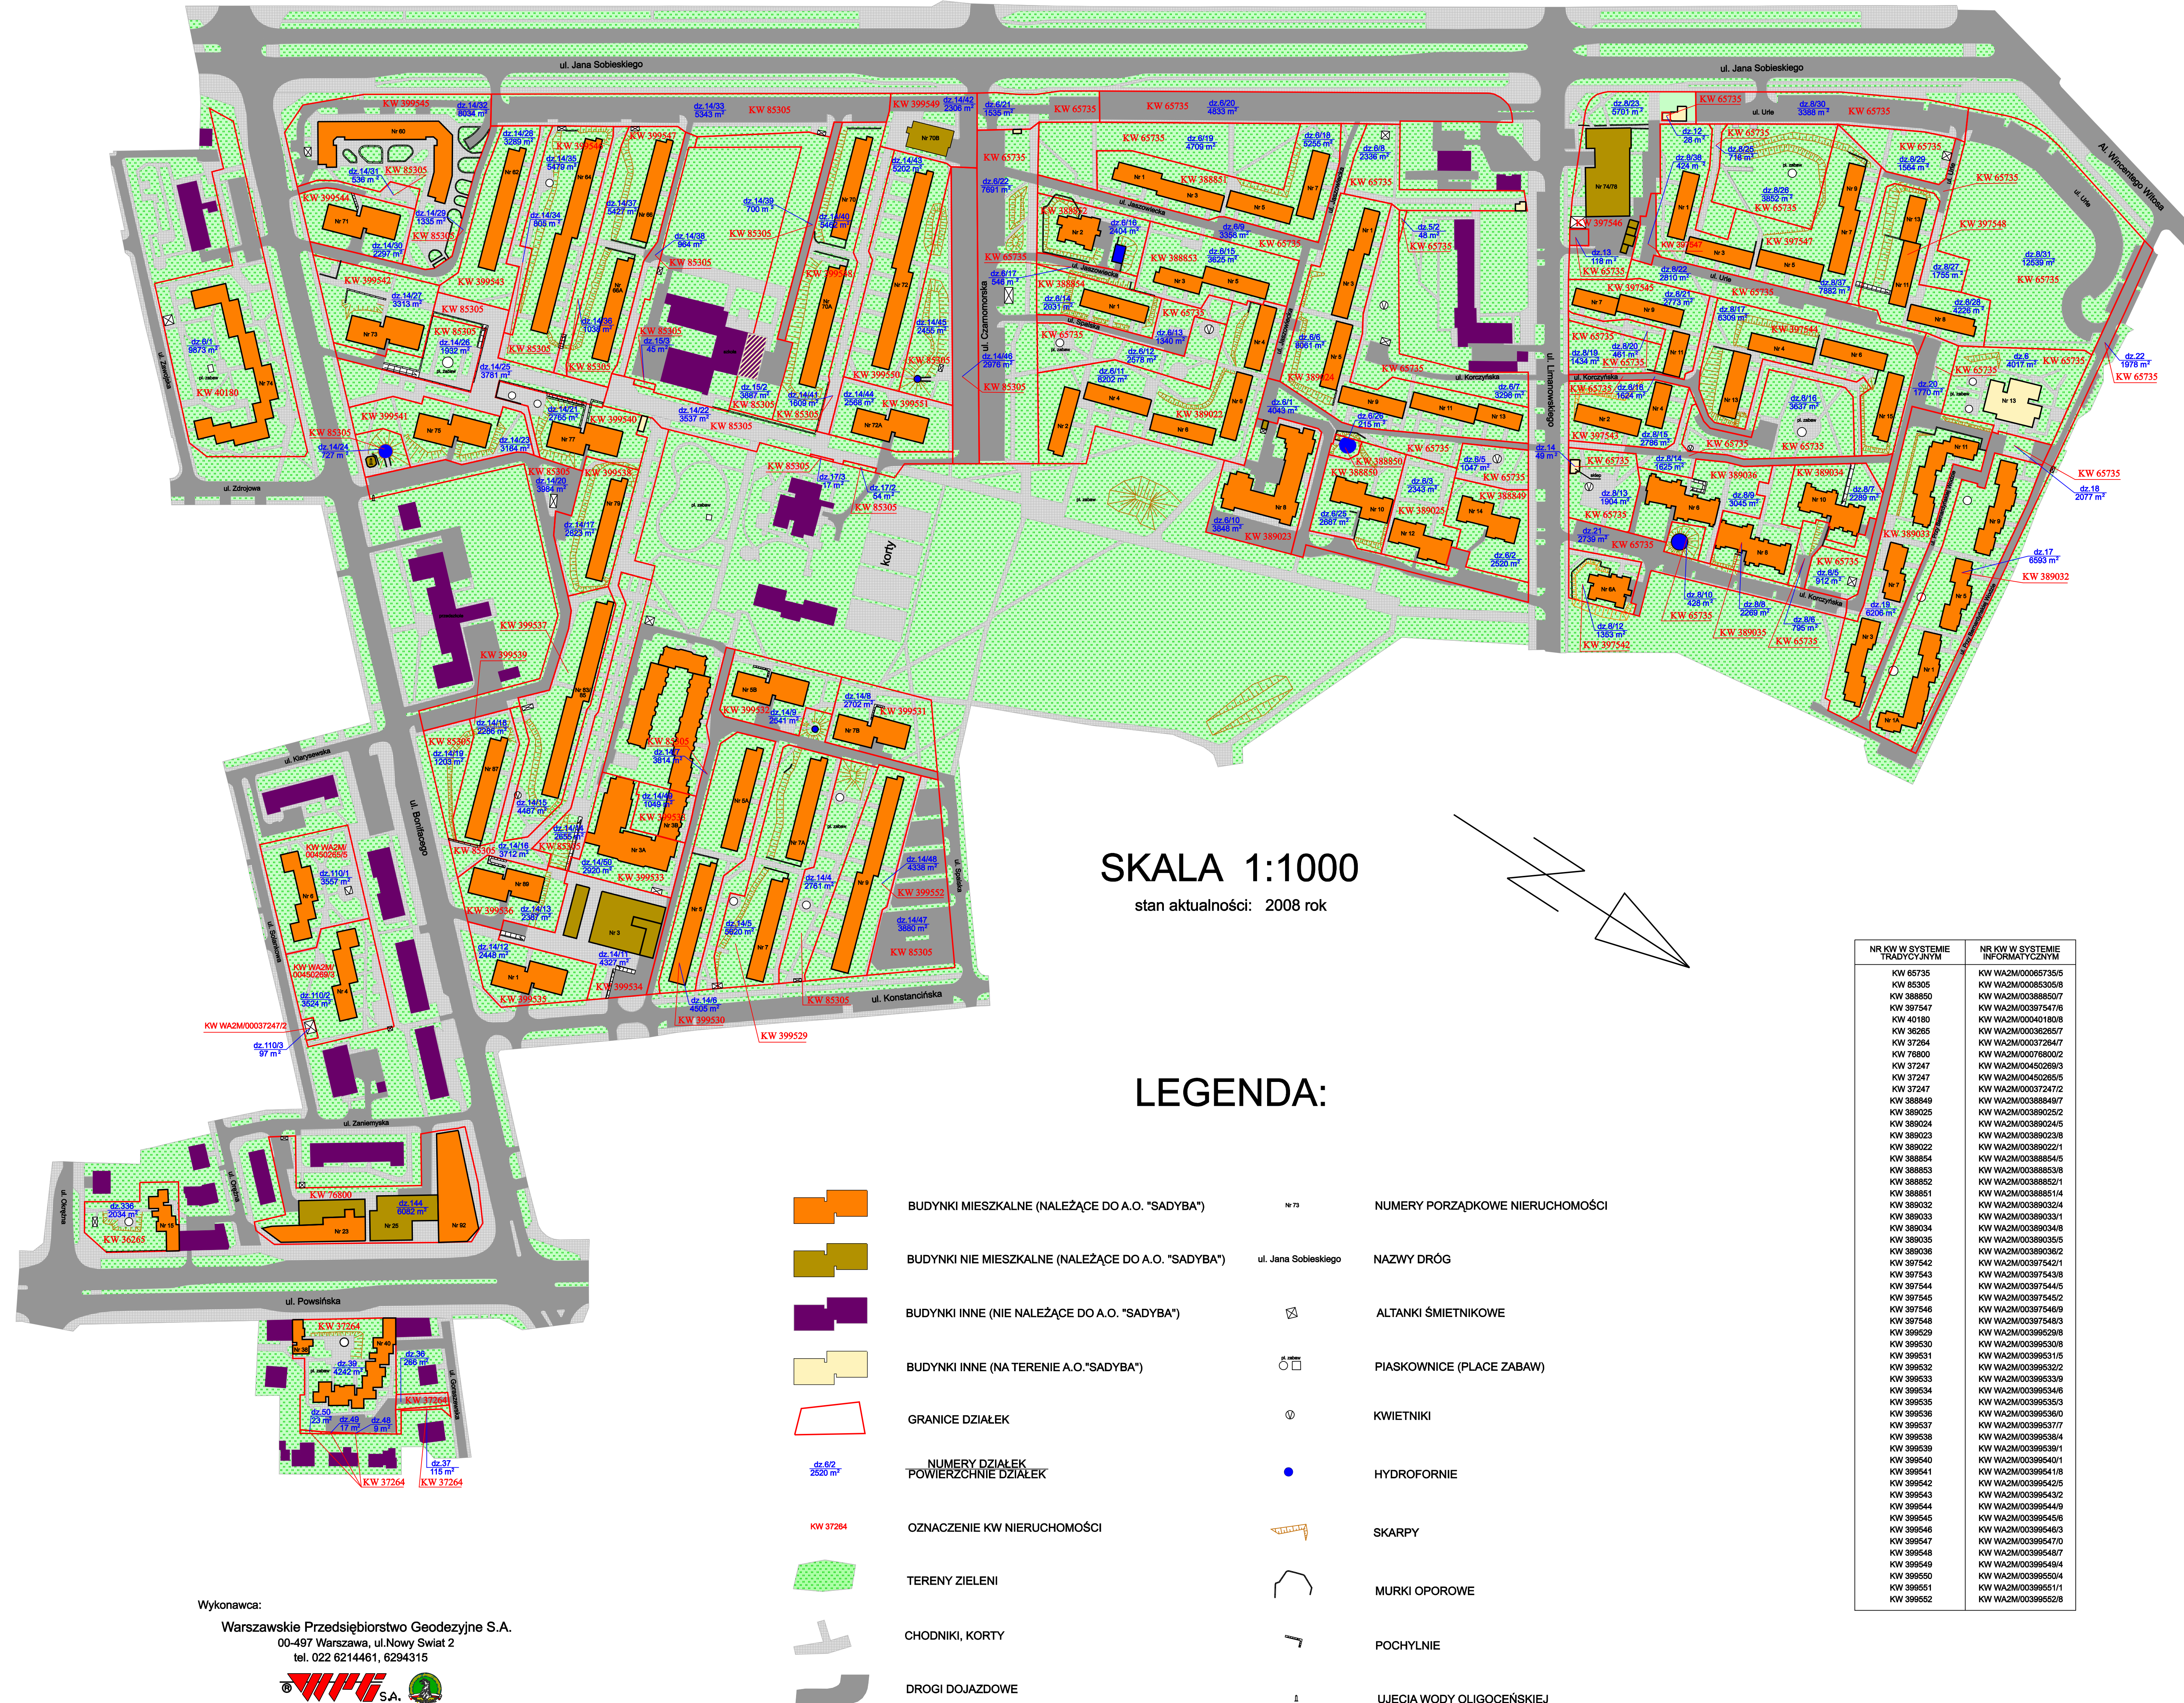

MAPA SYTUACYJNA NIERUCHOMOŚCI OSIEDLA SADYBA M.S.M. "ENERGETYKA"

SKALA 1:1000
stan aktualności: 2008 rok

LEGENDA:

- BUDYNKI MIESZKALNE (NALEŻĄCE DO A.O. "SADYBA")
- BUDYNKI NIE MIESZKALNE (NALEŻĄCE DO A.O. "SADYBA")
- BUDYNKI INNE (NIE NALEŻĄCE DO A.O. "SADYBA")
- BUDYNKI INNE (NA TERENIE A.O. "SADYBA")
- GRANICE DZIAŁEK
- NUMERY DZIAŁEK
  POWIERZCHNIE DZIAŁEK
- OZNACZENIE KW NIERUCHOMOŚCI
- TERENY ZIELENI
- CHODNIKI, KORTY
- DROGI DOJAZDOWE
- NUMERY PORZĄDKOWE NIERUCHOMOŚCI
- NAZWY DRÓG
- ALTANKI ŚMIETNIKOWE
- PIASKOWNICE (PLACE ZABAW)
- KWIETNIKI
- HYDROFORNIE
- SKARPY
- MURKI OPOROWE
- POCHYLNIE
- UJĘCIA WODY OLIGOCENSKIEJ